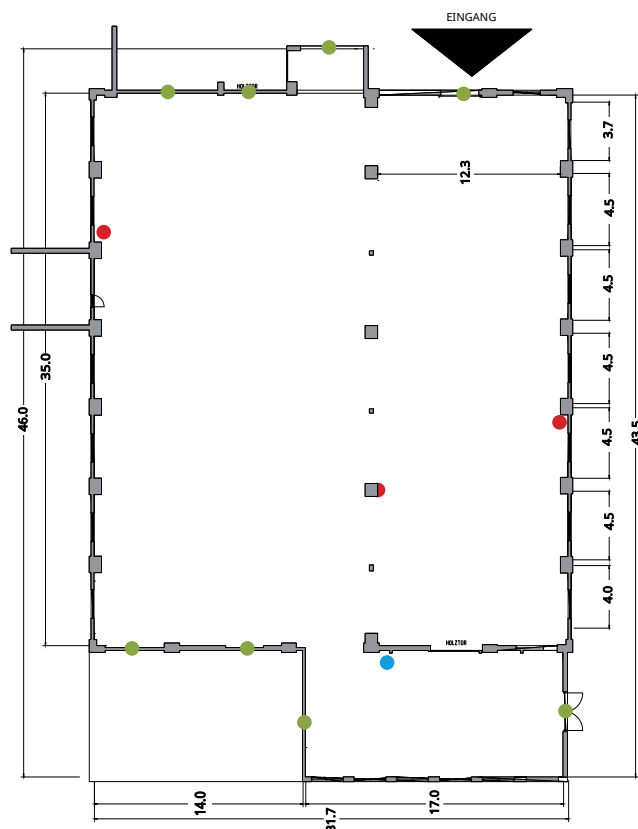

DAS SÄGEWERK AM MONDSEE

DAS SÄGEWERK BIETET ALLE EVENTMÖGLICHKEITEN

Sie möchten eine kleine Feier groß inszenieren? Ein großes Fest gebührend feiern oder eine wirklich große Veranstaltung durchführen? Erleben Sie den Raum und die Atmosphäre – Sie werden begeistert sein! Auf über 1200 m² können Sie Ihren Ideen freien Lauf lassen. Hier ist (fast) alles möglich, um Ihre Veranstaltung einzigartig zu machen.

FACTS ZUR LOCATION

- **Baujahr:** 1921 bis 1924
- **Architektur und Bauwerk:**
Fachwerkkonstruktion - Holz, Ziegel, Beton
- **Boden:** Holzdielen
- **Unterkellert:** Ja
- **Länge:** 43 Meter
- **Breite:** 31,7 Meter
- **Höhe:** bis 14 Meter
- **Gesamtfläche:** 1210 m²
- **Teilbar:** Ja (flexibel)
- **Stromanschluss - erworbende
Netzbereitstellung:** 78 KW
- **Parkplätze:** ca. 500
- **Entfernung zum See:** ca. 500 Meter
- **Seezugang möglich:** Ja
- **Angrenzende Außenflächen verfügbar:** ja