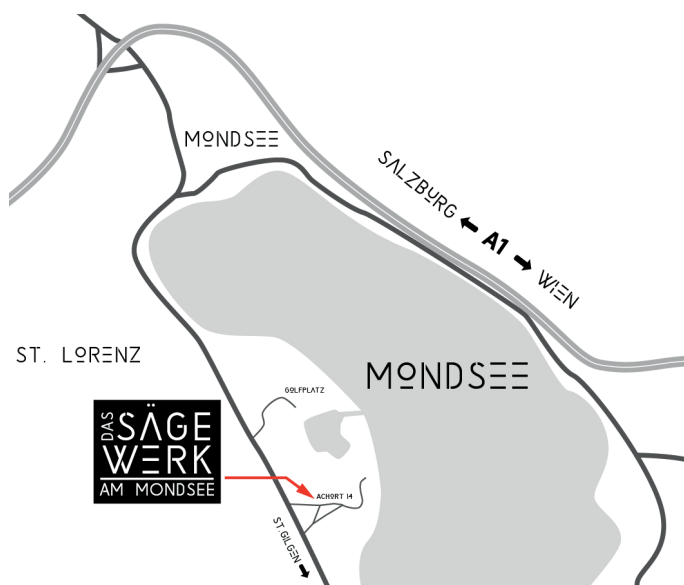

DAS SÄGEWERK AM MONDSEE
MAG. ALBERT HOLLWEGER
ACHORT 14 - 5310 MONDSEE
TEL. +43 664 88 30 30 03
E-MAIL: ANFRAGE@DAS-SAEGEWERK.AT
WWW.DAS-SÄGEWERK.AT

Besichtigungen nur mit vorheriger Terminvereinbarung!